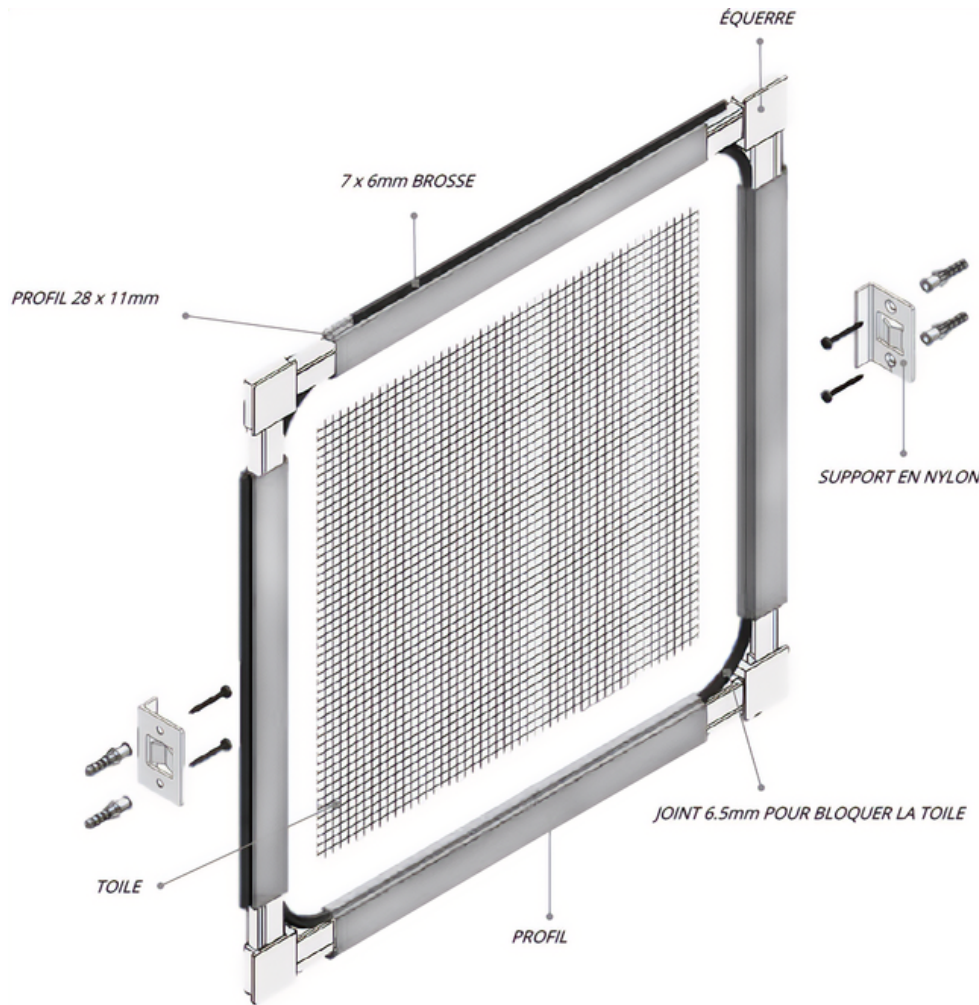

MOUSTIQUAIRE FIXE

COUPE D'UN PROFIL

COUPE DE LA TRAVERSE

*A partir de 1200mm (hauteur ou largeur), traverse centrale incluse

DIMENSIONS & COLORIS

Limites Dimensionnelles

LARGEUR	Min : 600mm	Max : 1600mm
HAUTEUR	Min : 600mm	Max : 2000mm

* Dimensions maximales d'encadrement.

Laquage possible

Blanc 9010	Gris 7016	Ivoire 1015	Marron 8014
Noir 9005	Chêne doré	Argent	Gris 7035