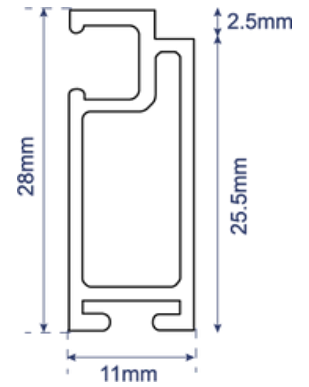

MOUSTIQUAIRE FIXE

COUPE D'UN PROFIL

COUPE DE LA TRAVERSE

*A partir de 1200mm (hauteur ou largeur), traverse centrale incluse

DIMENSIONS & COLORIS

Limites Dimensionnelles

LARGEUR	Min : 600mm	Max : 1600mm
HAUTEUR	Min : 600mm	Max : 2000mm

* Dimensions maximales d'encadrement.

Laquage possible

Blanc 9010	Gris 7016	Ivoire 1015	Marron 8014
Noir 9005	Chêne doré	Argent	Gris 7035