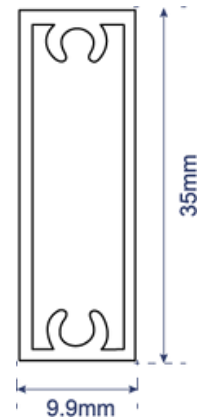

MOUSTIQUAIRE FIXE

COUPE D'UN PROFIL

COUPE DE LA TRAVERSE

*A partir de 1200mm (hauteur ou largeur), traverse centrale incluse

DIMENSIONS & COLORIS

Limites Dimensionnelles

LARGEUR	Min : 600mm	Max : 1600mm
HAUTEUR	Min : 600mm	Max : 2000mm

* Dimensions maximales d'encadrement.

Laquage possible

Blanc 9010	Gris 7016	Ivoire 1015	Marron 8014
Noir 9005	Chêne doré	Argent	Gris 7035